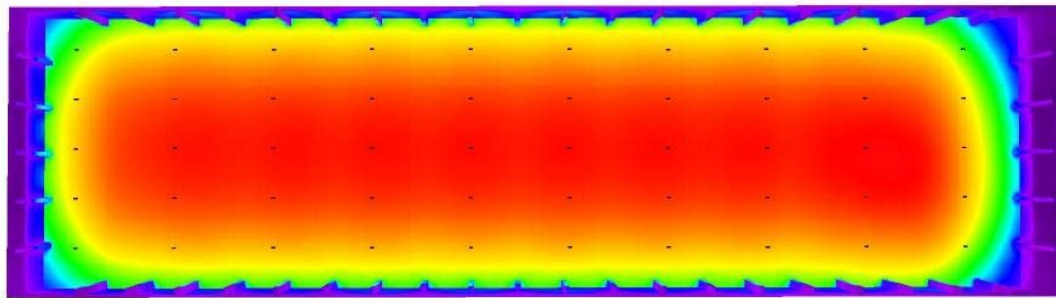

REVOLIGHT

г. Москва, ул. Большая Почтовая 34, стр.8, оф.606

Оператор REVOLIGHT светотехнический отдел
Телефон 8-495-657-86-75
Факс 8-495-657-86-75
Электронная почта info@revolight

Помещение 1 / Фиктивные цвета - визуализация

0 25 50 75 100 150 200 300 500 lx

lx