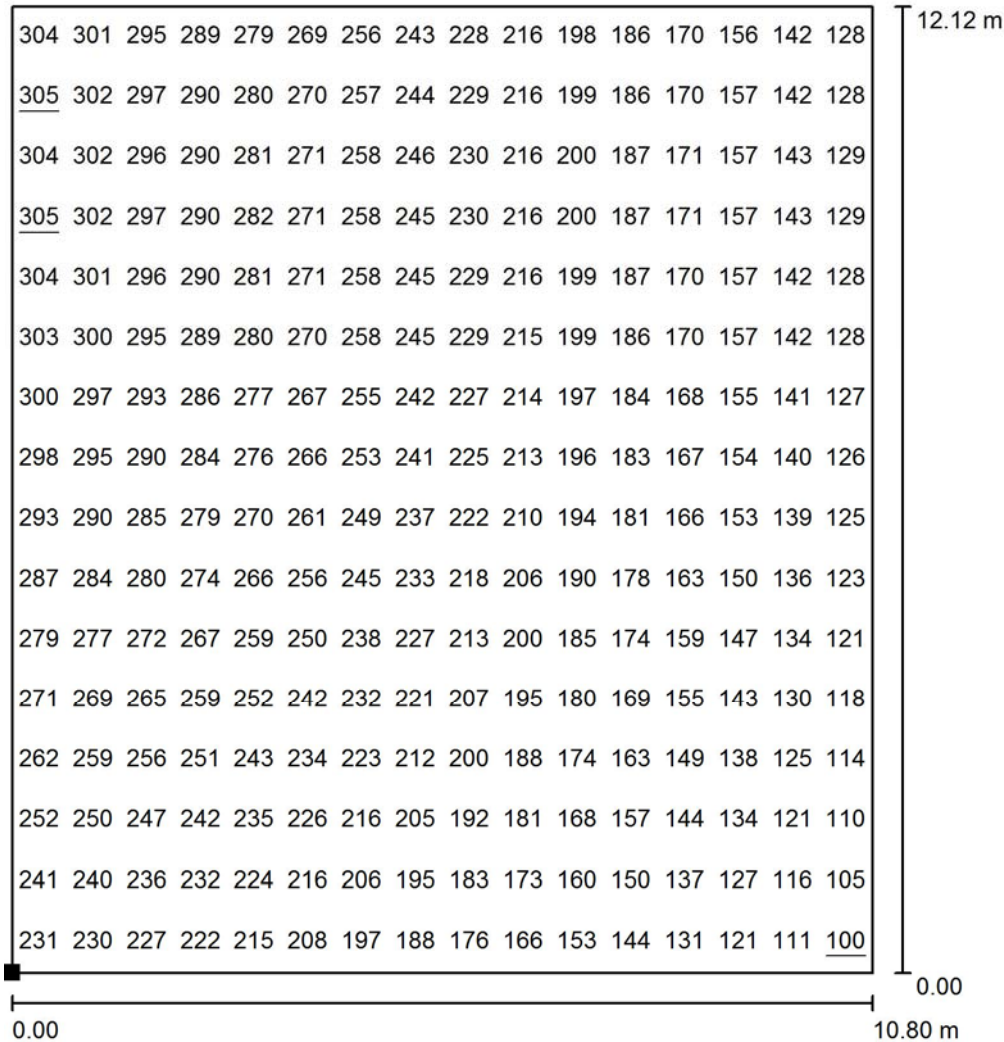

REVOLIGHT

г. Москва, ул. Большая Почтовая 34, стр.8, оф.606

Оператор REVOLIGHT светотехнический отдел
Телефон 8-495-657-86-75
Факс 8-495-657-86-75
Электронная почта info@revolight

Помещение 1 / Агрегатные станки-200 Лк / График значений (Е, вертикальн.)

Значения в Lux, Масштаб 1 : 95

Расположение поверхности в помещении:
Выделенная точка:
(135.500 m, 50.500 m, 0.800 m)