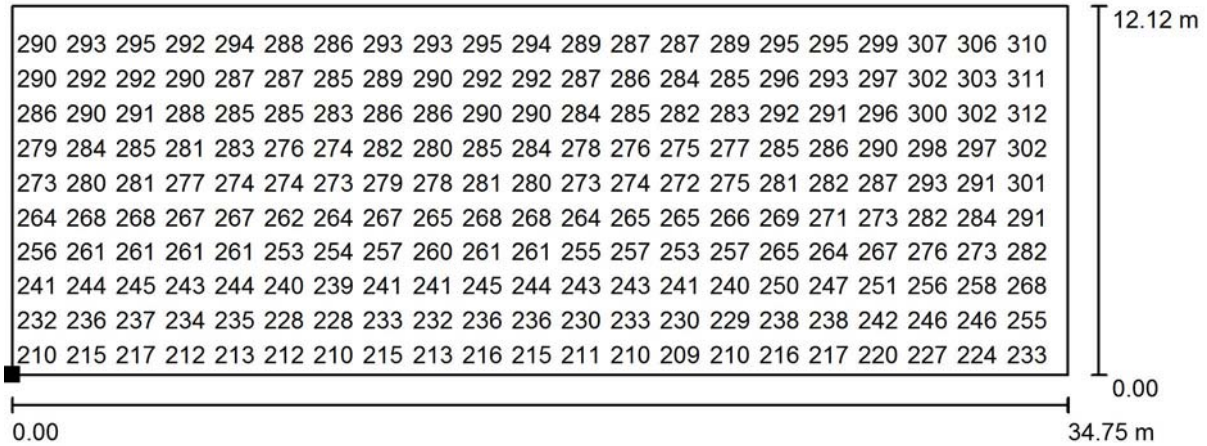

Помещение 1 / Механический участок-200 Лк / График значений (E, вертикальн.)

Значения в Lux, Масштаб 1 : 249

Не все расчетные данные могут быть представлены.

Расположение поверхности в помещении:
Выделенная точка:
(97.853 m, 50.500 m, 0.800 m)