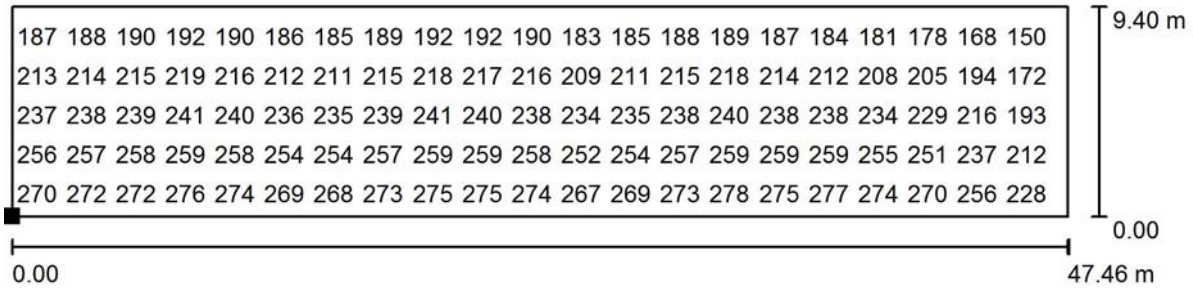

REVOLIGHT

г. Москва, ул. Большая Почтовая 34, стр.8, оф.606

Оператор REVOLIGHT светотехнический отдел
Телефон 8-495-657-86-75
Факс 8-495-657-86-75
Электронная почта info@revolight

Помещение 1 / Механический участок-200 Лк / График значений (E, вертикальн.)

Значения в Lux, Масштаб 1 : 340

Не все расчетные данные могут быть представлены.

Расположение поверхности в помещении:
Выделенная точка:
(93.943 m, 68.000 m, 0.800 m)