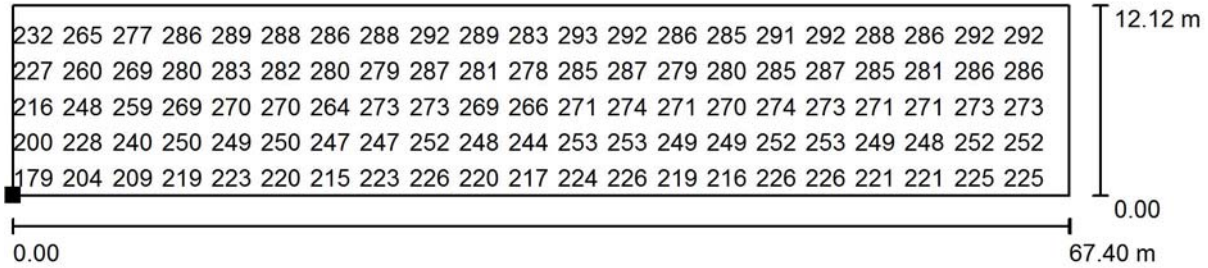

Помещение 1 / Механо-фрезарный участок-200-300 Лк / График значений (E, вертикальн.)

Значения в Lux, Масштаб 1 : 482

Не все расчетные данные могут быть представлены.

Расположение поверхности в помещении:
Выделенная точка:
(26.700 m, 50.500 m, 0.800 m)