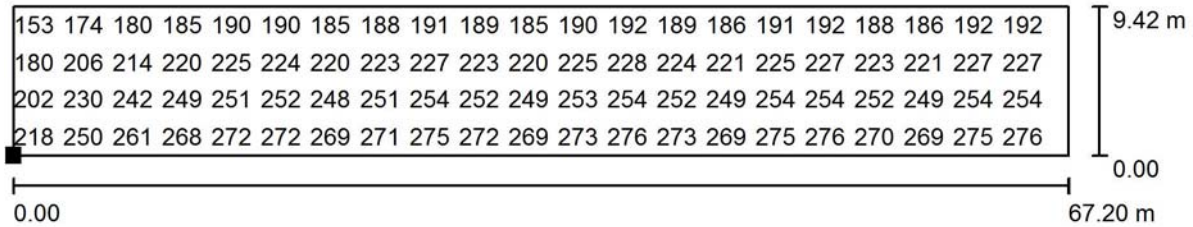

REVOLIGHT

г. Москва, ул. Большая Почтовая 34, стр.8, оф.606

Оператор REVOLIGHT светотехнический отдел
Телефон 8-495-657-86-75
Факс 8-495-657-86-75
Электронная почта info@revolight

Помещение 1 / Механо-фрезарный участок-200-300 Лк / График значений (E, вертикальн.)

Значения в Lux, Масштаб 1 : 481

Не все расчетные данные могут быть представлены.

Расположение поверхности в помещении:
Выделенная точка:
(26.700 m, 67.980 m, 0.800 m)